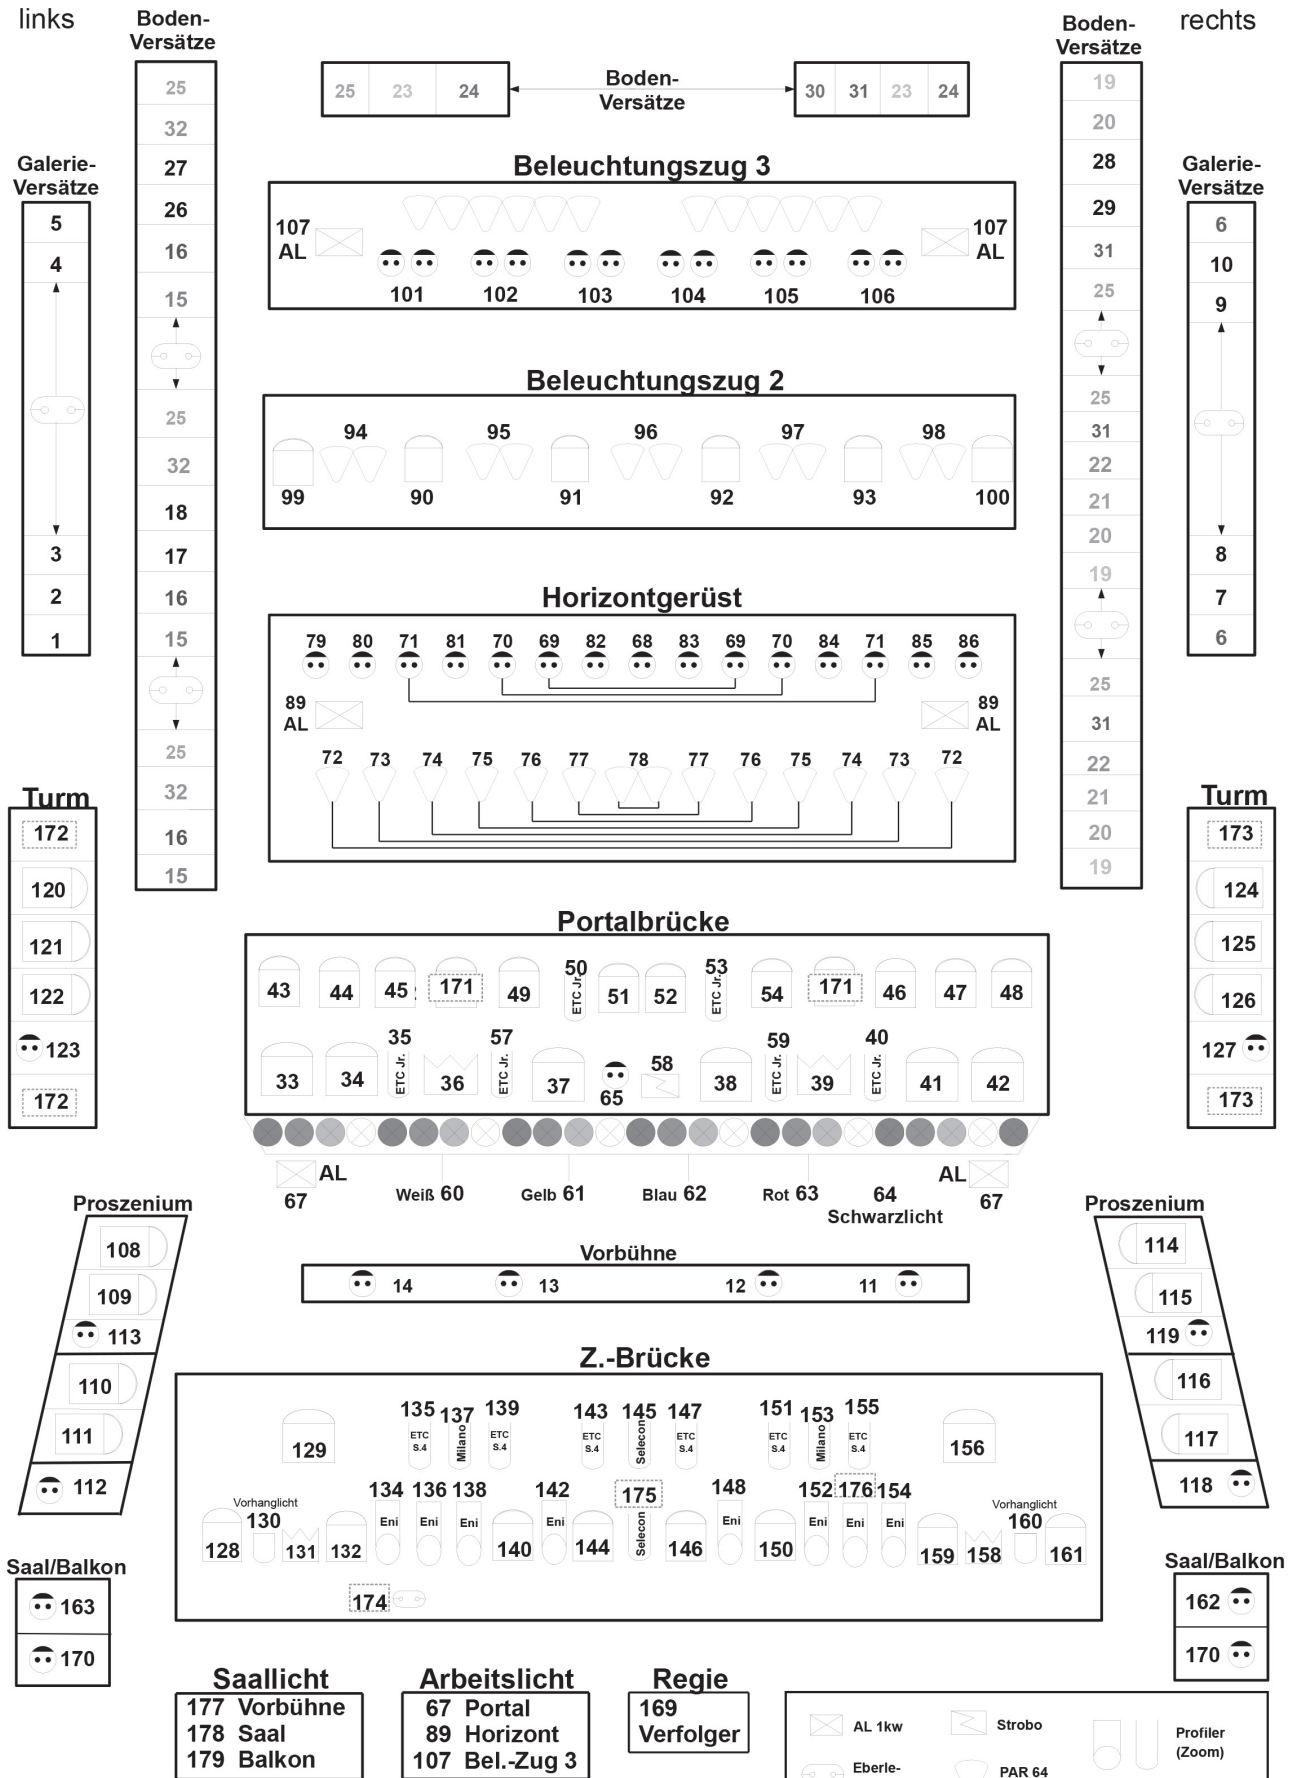

/ SCHEINWERFERPLAN

Stand 09.2018

FOH
ETC Ion